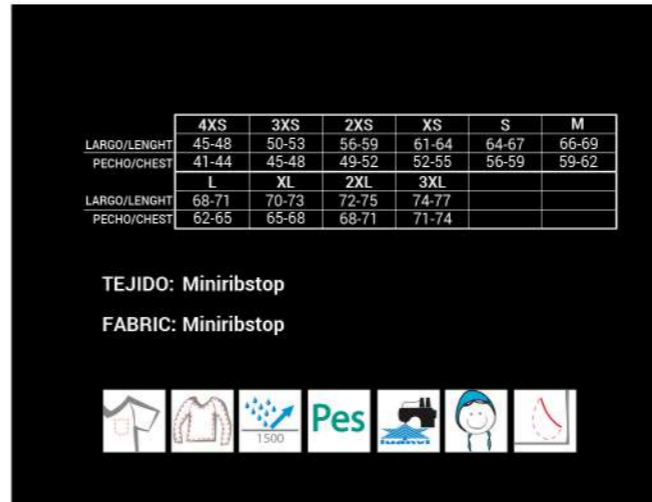

0133
Marino
Navy

117

	4XS	3XS	2XS	XS	S	M
LARGO/LENGHT	45-48	50-53	56-59	61-64	64-67	66-69
PECHO/CHEST	41-44	45-48	49-52	52-55	56-59	59-62
	L	XL	2XL	3XL		
LARGO/LENGHT	68-71	70-73	72-75	74-77		
PECHO/CHEST	62-65	65-68	68-71	71-74		

TEJIDO: Miniribstop
FABRIC: Miniribstop