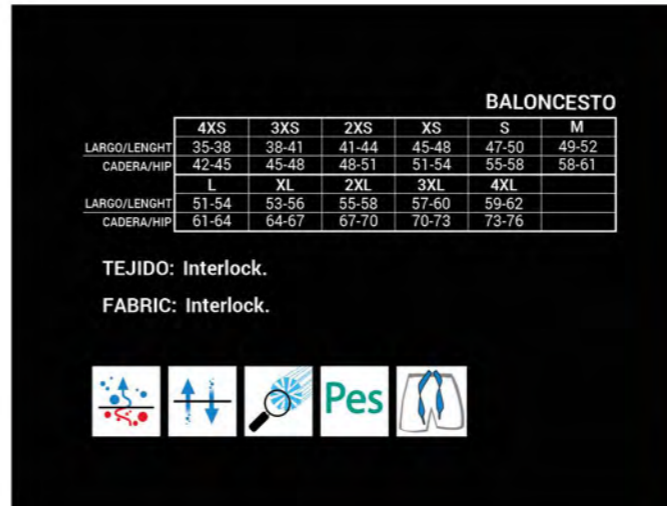

69

BALONCESTO

	4XS	3XS	2XS	XS	S	M
LARGO/LENGHT	35-38	38-41	41-44	45-48	47-50	49-52
CADERA/HIP	42-45	45-48	48-51	51-54	55-58	58-61
	L	XL	2XL	3XL	4XL	
LARGO/LENGHT	51-54	53-56	55-58	57-60	59-62	
CADERA/HIP	61-64	64-67	67-70	70-73	73-76	

TEJIDO: Interlock.
FABRIC: Interlock.

POL 13799 bermuda / short

VIGENCIA / VALIDITY INFINITE ∞ 4XS a 4XL