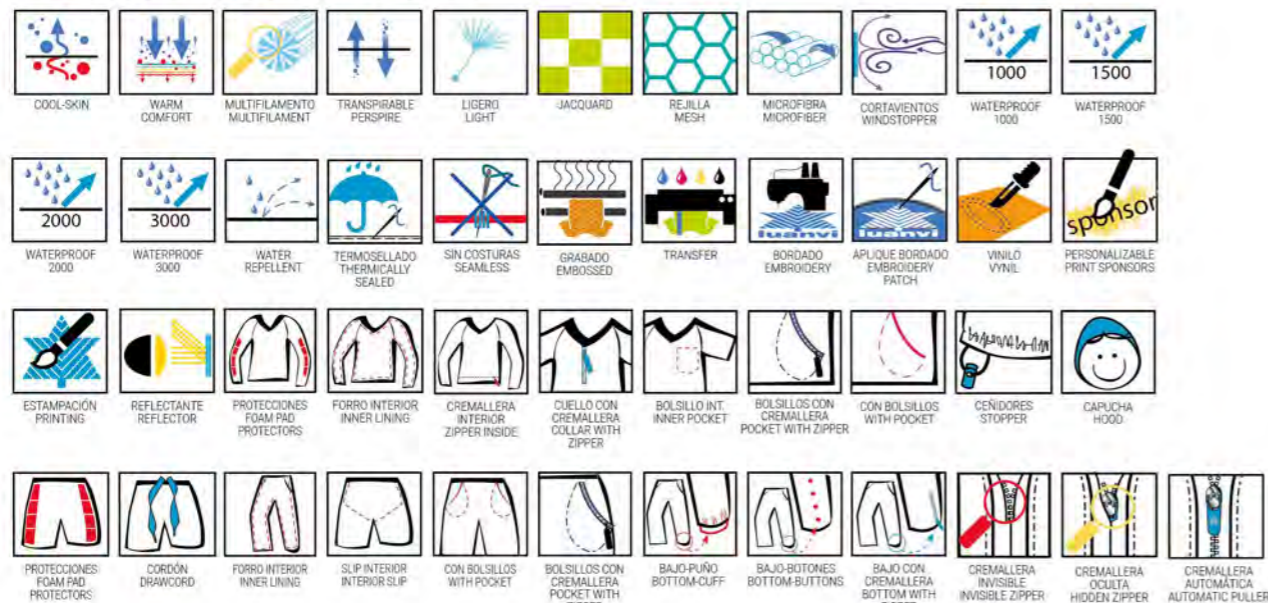

ASPECTOS TÉCNICOS / TECHNICAL FEATURES