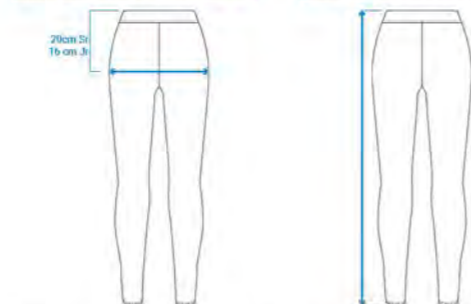

CADERA/HIP					LARGO/LENGTH				
4XS	3XS	2XS	Xs		4XS	3XS	2XS	Xs	
36-39	39-42	42-45	45-48		38-41	45-48	52-55	59-62	
S	M	L	XL	2XL	S	M	L	XL	2XL
50-53	54-57	58-61	62-65	66-69	65-68	67-70	69-72	71-74	75-78