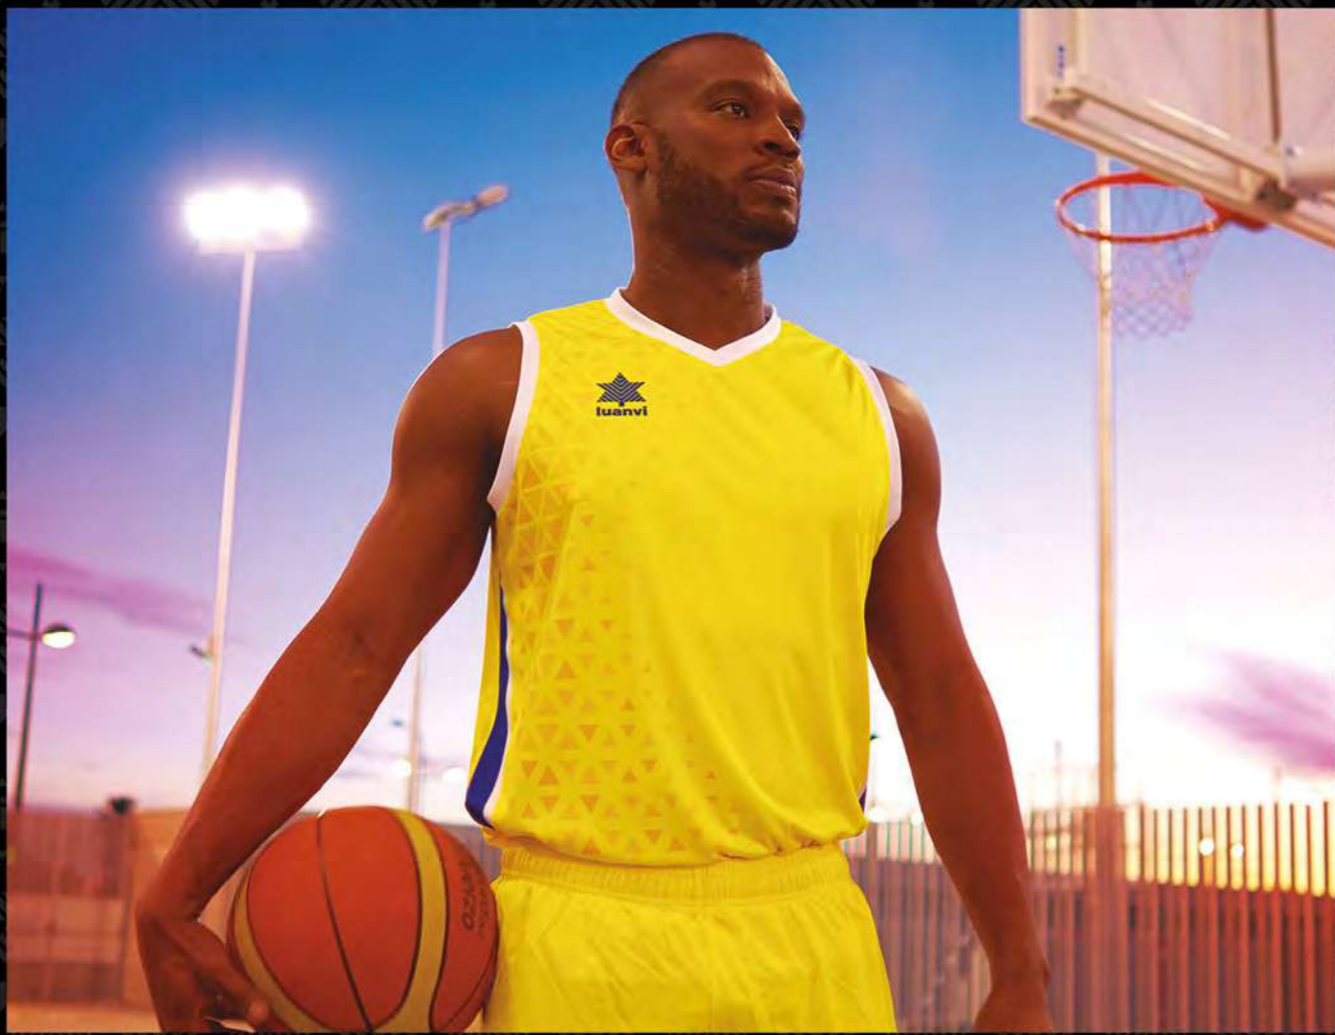

TEJIDO: Interlock pesado. Incluye protecciones
FABRIC: Heavy interlock. Includes foam pad protectors.

CAMISETAS SIN MANGAS

SLEEVELESS SHIRT

1516
Royal - Amarillo
Royal blue - Yellow

0024
Rojo - Negro
Red - Black