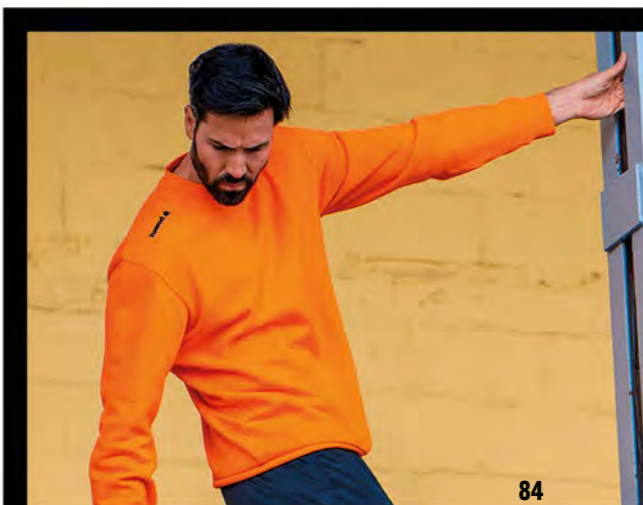

0133
Marino
Navy

0011
Azul
Blue

0055
Verde
Green

	4XS	3XS	2XS	XS	S	M
LARGO/LENGHT	42-45	49-52	56-59	63-66	68-71	70-73
PECHO/CHEST	37-40	40-43	43-46	46-49	49-52	53-56
	L	XL	2XL	3XL		
LARGO/LENGHT	72-75	74-77	76-79	78-81		
PECHO/CHEST	57-60	61-64	65-68	69-72		

TEJIDO: Felpa perchada * 60% algodón - 40% poliéster

FABRIC: Brushed terry * 60% cotton - 40% polyester

CHAQUETAS

JACKETS / TRACKSUITS