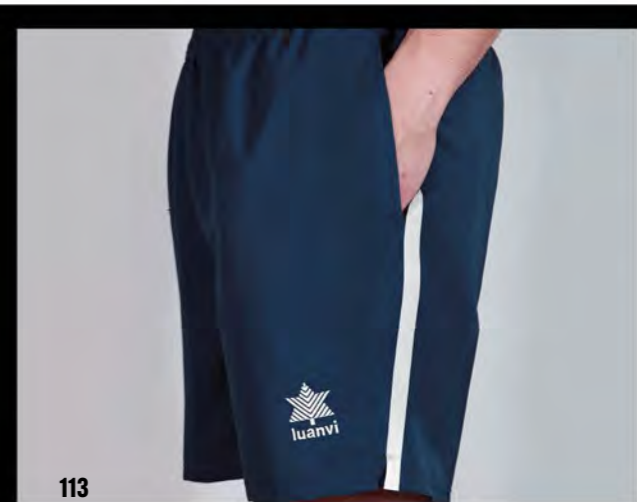

TEJIDO: Microfibra Peach

FABRIC: Peach microfiber.

WALK 09349

bermuda / short

VIGENCIA / VALIDITY 2024

4XS a 2XL

0133
Marino
Navy

0600
Royal
Royal blue