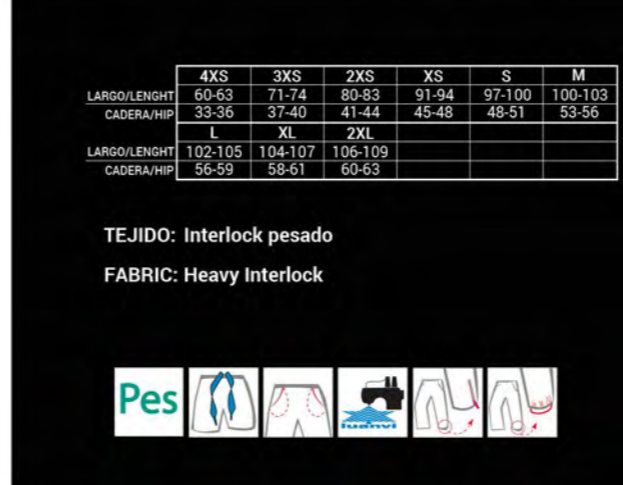

101

	4XS	3XS	2XS	XS	S	M
LARGO/LENGHT	60-63	71-74	80-83	91-94	97-100	100-103
CADERA/HIP	33-36	37-40	41-44	45-48	48-51	53-56
	L	XL	2XL			
LARGO/LENGHT	102-105	104-107	106-109			
CADERA/HIP	56-59	58-61	60-63			

TEJIDO: Interlock pesado

FABRIC: Heavy Interlock